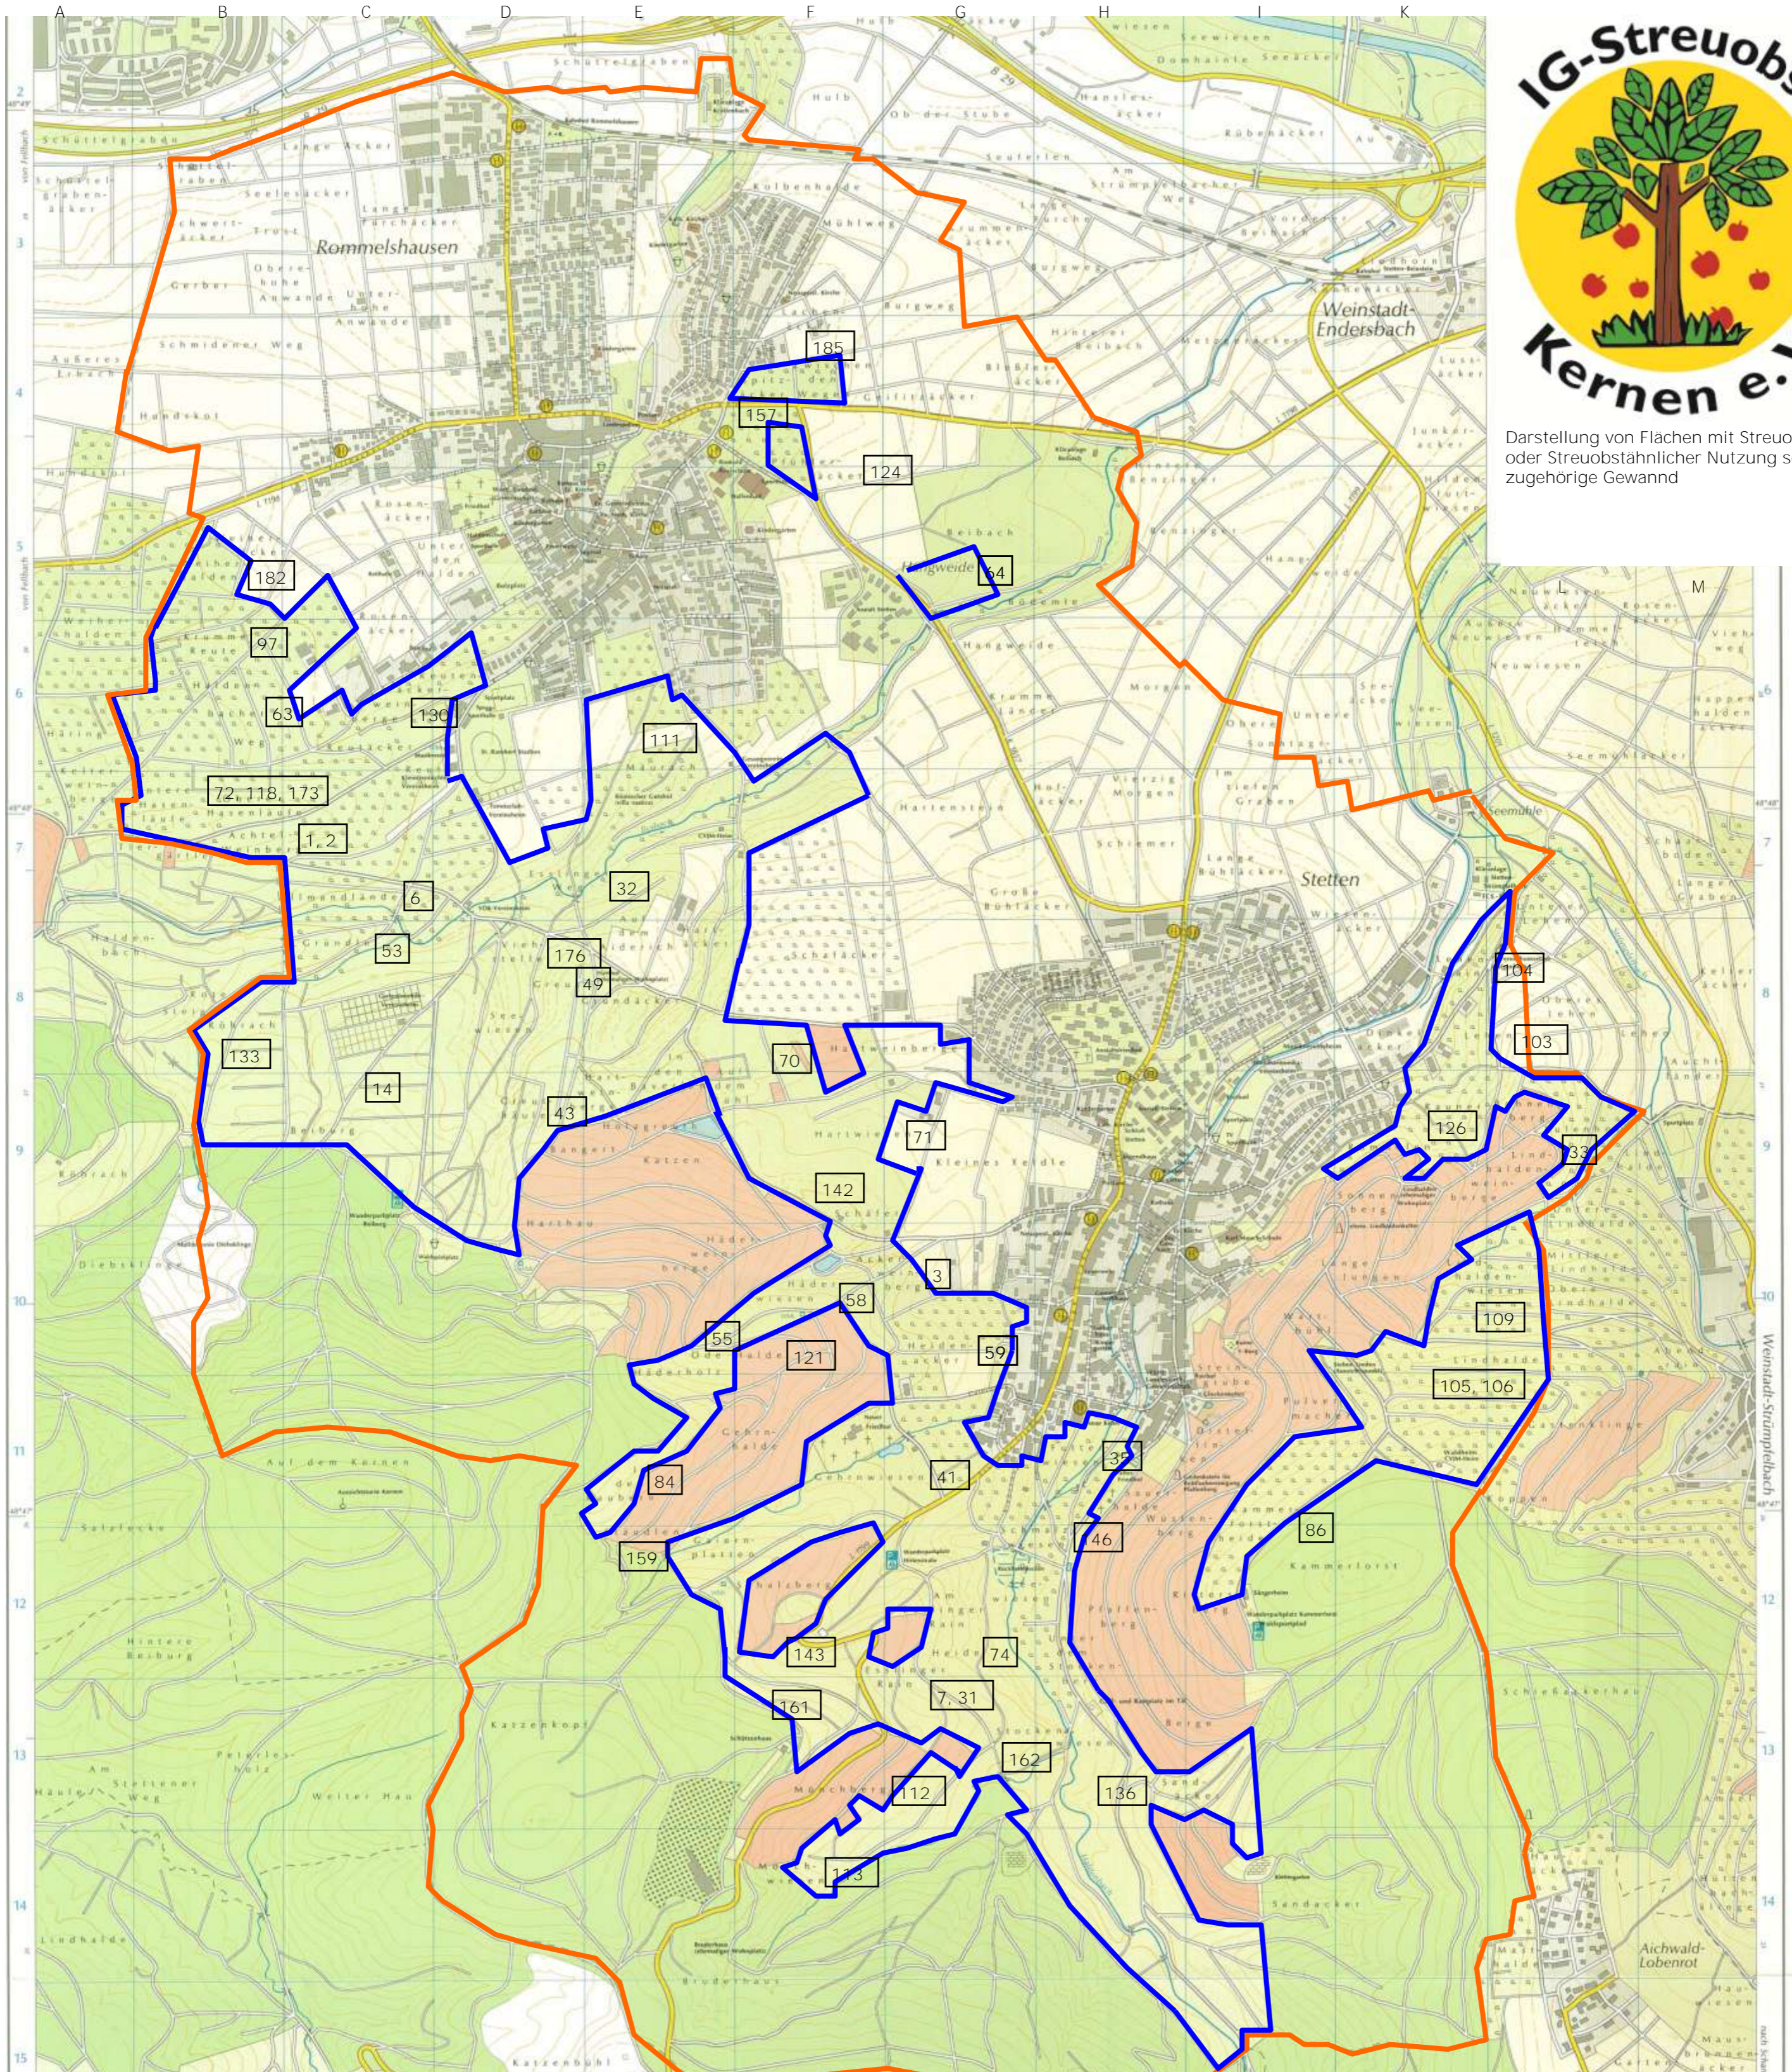

# Gewannübersicht Kernen

Darstellung von Flächen mit Streuobst- oder Streuobstähnlicher Nutzung sowie zugehörige Gewann

Gewann	Gemarkung	Lage	Gewann	Gemarkung	Lage	Gewann	Gemarkung	Lage
1 Achteln	Rommelshausen	C-7	70 Hartweinberge	Stetten	F-8	133 Röhrach	Rommelshausen	B-8
2 Achtelweinberg	Rommelshausen	C-7	71 Hartwiesen	Stetten	G-9	136 Sandacker	Stetten	H-13
3 Ackerweinberge	Stetten	F-10	72 Hasenlauf	Rommelshausen	B-7	137 Sandacker	Stetten	=Nr. 136
6 Allmandländer	Rommelshausen	C-7	74 Heide	Stetten	G-12	142 Schäfer	Stetten	F-9
7 Am Esslinger Rain	Stetten	G-12	84 In den Raubern	Stetten	E-11	143 Schalzberg	Stetten	F-12
8 Auf dem Lehen	Stetten	= Nr, 103	86 Kammerforstheide	Stetten	I-11,12	144 Schalzberger Heide	Stetten	=Nr. 143
14 Beiburg	Rommelshausen	C-9	97 Krumme Reute	Rommelshausen	B-6	146 Schmalzwiesen	Stetten	H-12
31 Esslinger Rain	Stetten	G-13	103 Lehen	Stetten	L-8	154 Seemühle	Stetten	= Nr. 104
32 Esslinger Weg	Rommelshausen	D-E/7	104 Lehenrain	Stetten	K-8	155 Seewiesen	Rommelshausen	D-8
33 Eulenhof	Stetten	L-9	105 Lindhalde	Stetten	K,L-10,11	157 Spitzacker	Rommelshausen	F4
35 Futterwiesen	Stetten	H-11	106 Lindhalde	Stetten	K,L-10,11	159 Stäudlen	Stetten	E-12
41 Gehrwiesen	Stetten	G-11	109 Lindhaldenwiesen	Stetten	K,L-10	161 Steinschraube	Stetten	F-12
43 Geräutleshäule		D-9	111 Mäurach	Rommelshausen	E-6	162 Stockenwiese	Stetten	H-13
49 Greutle	Rommelshausen	D-8	112 Mönchberg	Stetten	F-13	164 Tal	Stetten	= Nr. 74, 162, 136
53 Gründle	Rommelshausen	C-8	113 Mönchwiesen	Stetten	F-14			
55 Häderholz	Stetten	E-10	118 Obere Hasenläufe	Rommelshausen	B-7	173 Untere Hasenläufe	Rommelshausen	B-7
58 Häderwiesen	Stetten	F-10	121 Öde Halde	Stetten	F-10	176 Viehstelle	Rommelshausen	D-8
59 Haldenacker	Stetten	G-10	124 Prüflacker	Rommelshausen	F-4,5	182 Weiherhalden	Rommelshausen	B-5
63 Haldenbacher Weg	Rommelshausen	B-6	126 Rauner	Stetten	K-9	185 Zwischen den Wegen	Rommelshausen	F-4
64 Hangweide	Rommelshausen	G-5	130 Reutenackerweinberge	Rommelshausen	C-6			